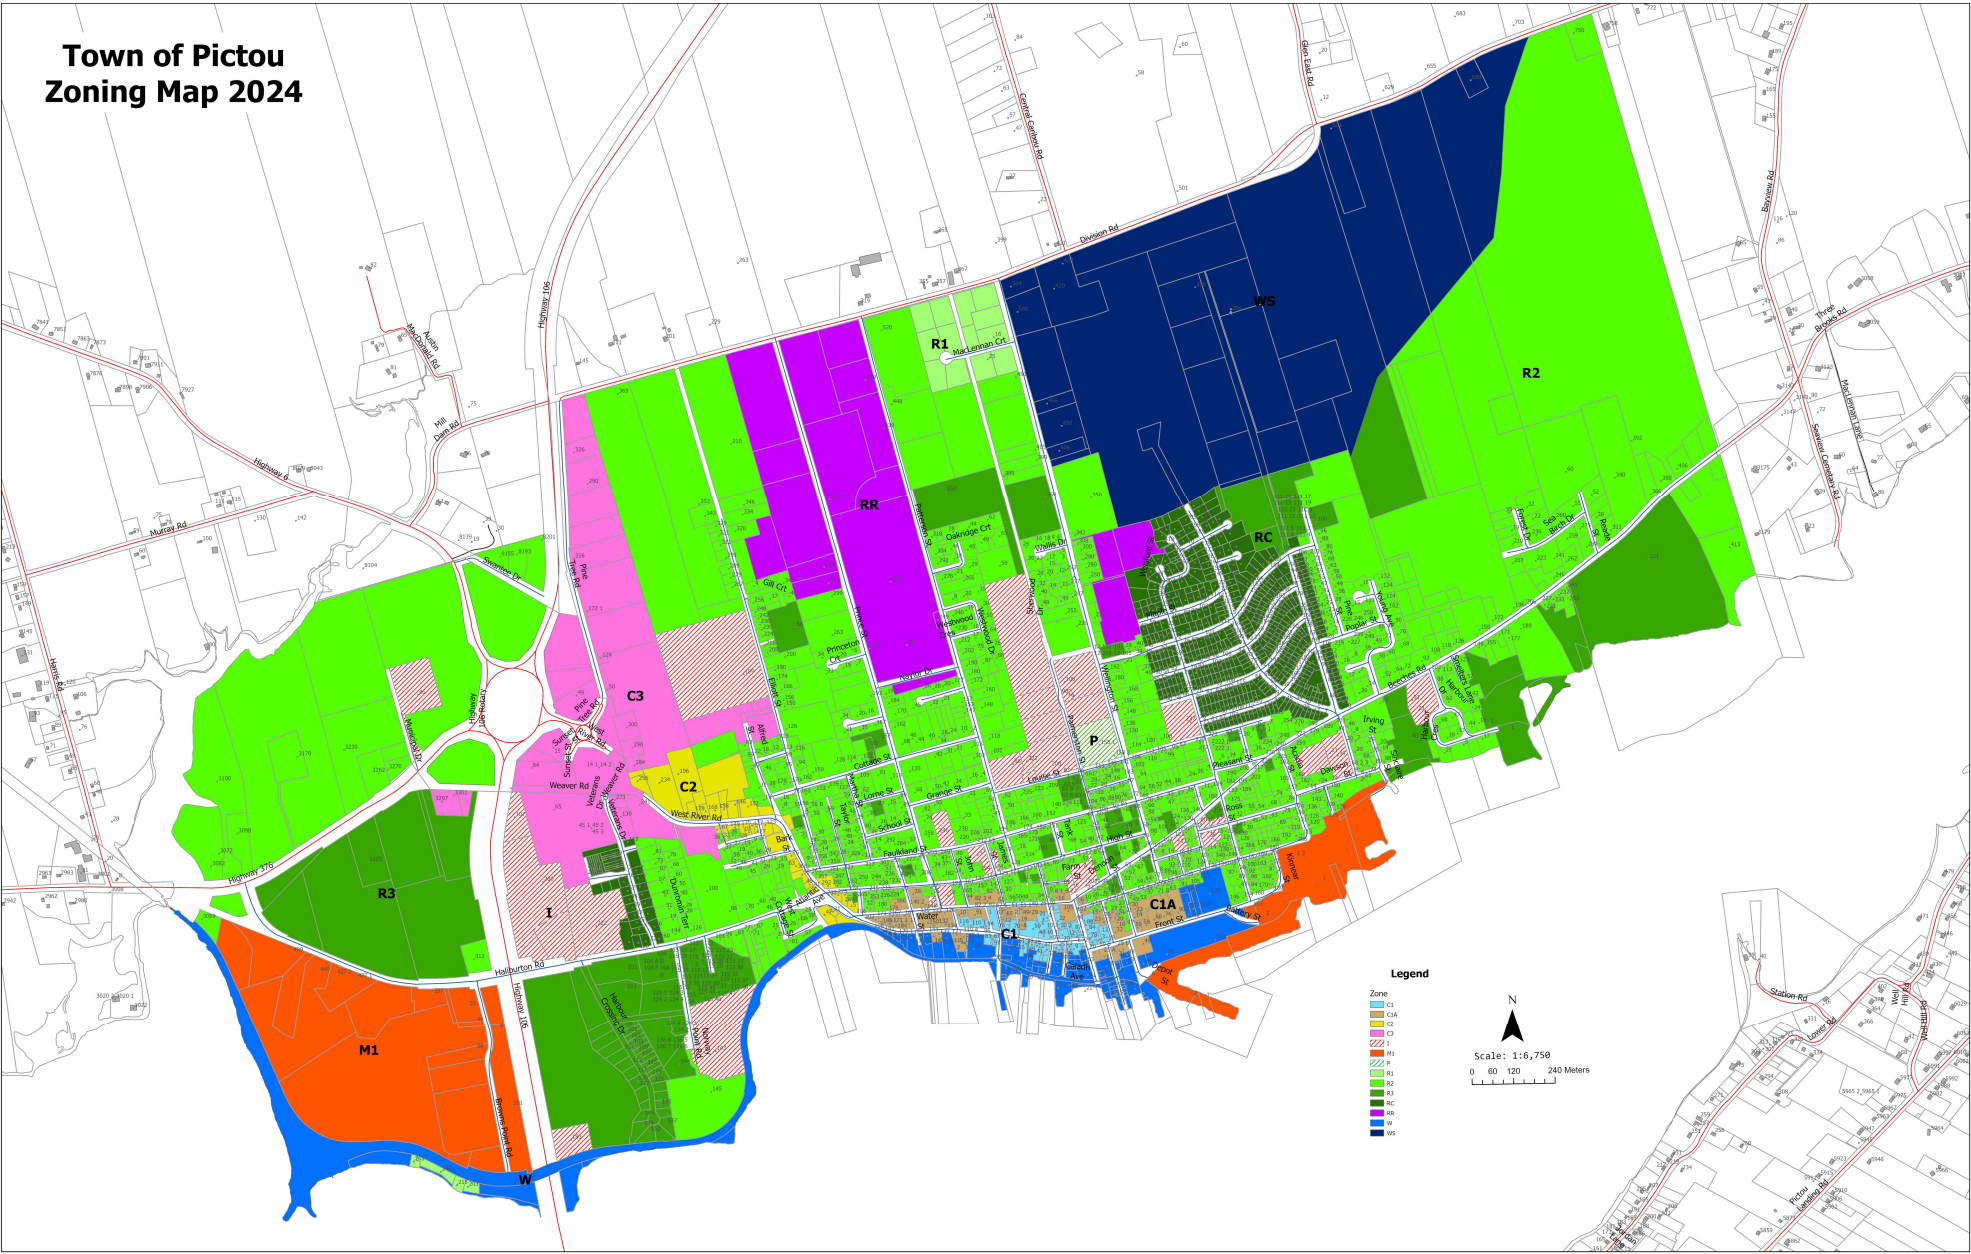

# Town of Pictou Zoning Map 2024

### Legend

- Zone
- C1
- C2
- C3
- I
- M1
- R1
- R2
- R3
- RC
- RR
- WS